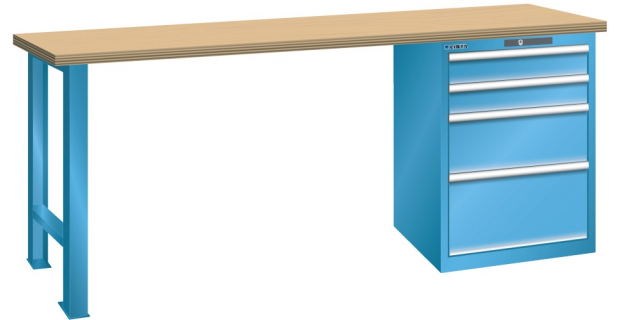

WERKBANK, B1500 X D800 X H850, 4 LADES

LISTA

Omschrijving

Een werkbank met schuifladenkast of een schuifladenkast met werkblad? Onderstaand biedt Listashop.nl u een aantal variaties aan, die qua configuratie in het verleden vaak zo zijn samengesteld en verkocht. En dat de praktijk de beste leermeester is behoeft geen betoog. De ladenkasten zijn allemaal 27E breed en 27 of 36E diep. Dit geeft een nuttige ladeafmeting van respectievelijk 459 x 459 mm en 459 x 612 mm. Doordat de werkbladen af fabriek voorbereid zijn voor montage van alle soorten en maten ladenkasten in elk mogelijke configuratie, kunt u bijvoorbeeld de kast snel en eenvoudig verplaatsen naar de andere zijde van de werkbank. Of naderhand nog een schuifladenkast monteren. (wel van exact dezelfde hoogte)

Het uitgebreide programma indelingsmateriaal biedt u de mogelijkheid elke schuiflade zo efficiënt mogelijk in te delen en geschikt te maken voor de gewenste opslag. Zo maakt u optimaal gebruik van de beschikbare ruimte. En aan een nette werkplek is het prettig werken.

Kenmerken

- Beuken werkblad (50 mm dik)
- Breedte: 1500 mm
- Diepte: 800 mm
- Hoogte: 850 mm
- 4 schuiflades
- Ladeindeling: 2x100 / 1x200 / 1x300
- Nuttige ladeafmeting: 459mm x 612mm
- Draagvermogen lades 75kg
- Exclusief indelingsmateriaal