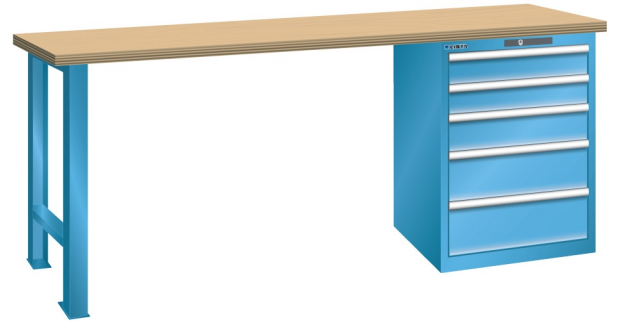

WERKBANK, B1500 X D800 X H900, 5 LADES

LISTA

Omschrijving

Een werkbank met schuifladenkast of een schuifladenkast met werkblad? Onderstaand biedt Listashop.nl u een aantal variaties aan, die qua configuratie in het verleden vaak zo zijn samengesteld en verkocht. En dat de praktijk de beste leermeester is behoeft geen betoog. De ladenkasten zijn allemaal 27E breed en 27 of 36E diep. Dit geeft een nuttige ladeafmeting van respectievelijk 459 x 459 mm en 459 x 612 mm. Doordat de werkbladen af fabriek voorbereid zijn voor montage van alle soorten en maten ladenkasten in elk mogelijke configuratie, kunt u bijvoorbeeld de kast snel en eenvoudig verplaatsen naar de andere zijde van de werkbank. Of naderhand nog een schuifladenkast monteren. (wel van exact dezelfde hoogte)

Het uitgebreide programma indelingsmateriaal biedt u de mogelijkheid elke schuiflade zo efficiënt mogelijk in te delen en geschikt te maken voor de gewenste opslag. Zo maakt u optimaal gebruik van de beschikbare ruimte. En aan een nette werkplek is het prettig werken.

Kenmerken

- Beuken werkblad (50 mm dik)
- Breedte: 1500 mm
- Diepte: 800 mm
- Hoogte: 900 mm
- 5 schuiflades
- Ladeindeling: 2x100 / 1x150 / 2x200
- Nuttige ladeafmeting: 459mm x 612mm
- Draagvermogen lades 75kg
- Exclusief indelingsmateriaal