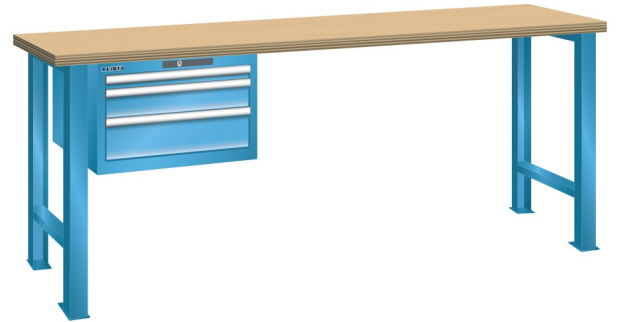

WERKBANK, B1500 X D700 X H840, 3 LADES

LISTA

Omschrijving

Een werkbank is eigenlijk niet compleet zonder een schuifladenkast. Het is wel zo handig om de benodigde gereedschappen of hulpmiddelen direct bij de hand te hebben.

Hieronder vindt u een werkbank, voorzien van een kleine Lista ladenkast, met maximaal 4 schuifladen, die onder het werkblad is gemonteerd. Doordat af fabriek alle rampa's zijn geplaatst voor elke mogelijke configuratie kunt u de ladenkast bijvoorbeeld snel en eenvoudig naar de andere zijde verplaatsen. Maar dus ook met hetzelfde gemak een extra ladenkast monteren.

Met behulp van het uitgebreide pakket indelingsmateriaal is het mogelijk elke lade volledig naar eigen inzicht en behoefte in te delen, zodat de beschikbare ruimte optimaal benut wordt. Van lineaal tot vijl, van plakbandapparaat tot soldeerbout, van potlood tot plastic zakje, alles georganiseerd, alles op zijn eigen plekje, zo voor de grijp.

Kenmerken

- Multiplex werkblad (40 mm dik)
- Breedte: 1500 mm
- Diepte: 700 mm
- Hoogte: 840 mm
- 3 schuiflades
- Ladeindeling: 1x50 / 1x100 / 1x150
- Nuttige ladeafmeting: 459mm x 459mm
- Draagvermogen lades 75kg
- Exclusief indelingsmateriaal