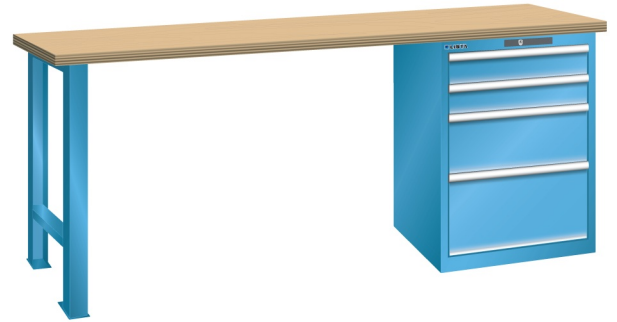

## WERKBANK, B1500 X D700 X H840, 4 LADES

### Omschrijving

Een werkbank met schuifladenkast of een schuifladenkast met werkblad? Onderstaand biedt Listashop.nl u een aantal variaties aan, die qua configuratie in het verleden vaak zo zijn samengesteld en verkocht. En dat de praktijk de beste leermeester is behoeft geen betoog. De ladenkasten zijn allemaal 27E breed en 27 of 36E diep. Dit geeft een nuttige ladeafmeting van respectievelijk 459 x 459 mm en 459 x 612 mm. Doordat de werkbladen af fabriek voorbereid zijn voor montage van alle soorten en maten ladenkasten in elk mogelijke configuratie, kunt u bijvoorbeeld de kast snel en eenvoudig verplaatsen naar de andere zijde van de werkbank. Of naderhand nog een schuifladenkast monteren. (wel van exact dezelfde hoogte)

### Kenmerken

- Multiplex werkblad (40 mm dik)
- Breedte: 1500 mm
- Diepte: 700 mm
- Hoogte: 840 mm
- 4 schuiflades
- Ladeindeling: 2x100 / 1x200 / 1x300
- Nuttige ladeafmeting: 459mm x 459mm
- Draagvermogen lades 75kg
- Exclusief indelingsmateriaal