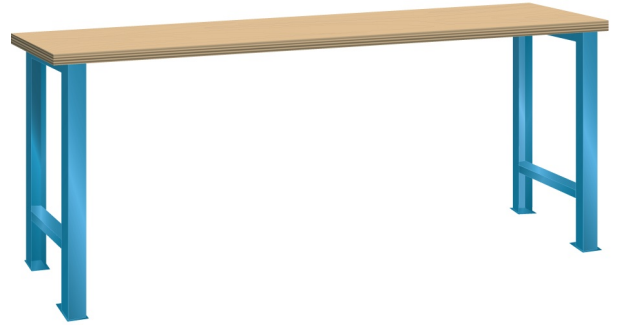

WERKBANK, B1500 X D750 X H840

LISTA

Omschrijving

Of u nu aan een elektronische printplaat of een 4-cilinder motorblok moet werken, een werkbank is onontbeerlijk. Hieronder vindt u de robuuste Lista werkbank in de meest eenvoudige uitvoering. Een multiplex of beuken werkblad op twee brugpoten in een aantal standaard breedte en dieptematen.

Staat de door u gewenste uitvoering of afmeting niet in de Listashop, vraag onze Lista specialisten naar de mogelijkheden.

(40 mm dik)

Kenmerken

- Multiplex werkblad
- Breedte: 1500 mm
- Diepte: 750 mm
- Hoogte: 840 mm