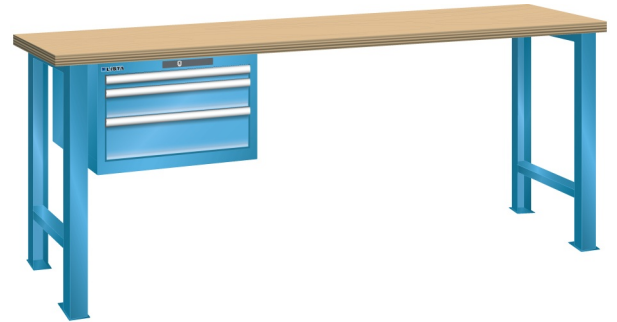

## WERKBANK, B1500 X D800 X H900, 3 LADES

### Omschrijving

Een werkbank is eigenlijk niet compleet zonder een schuifladenkast. Het is wel zo handig om de benodigde gereedschappen of hulpmiddelen direct bij de hand te hebben.

Hieronder vindt u een werkbank, voorzien van een kleine Lista ladenkast, met maximaal 4 schuifladen, die onder het werkblad is gemonteerd. Doordat af fabriek alle rampa's zijn geplaatst voor elke mogelijke configuratie kunt u de ladenkast bijvoorbeeld snel en eenvoudig naar de andere zijde verplaatsen. Maar dus ook met hetzelfde gemak een extra ladenkast monteren.

### Kenmerken

- Beuken werkblad (50 mm dik)
- Breedte: 1500 mm
- Diepte: 800 mm
- Hoogte: 900 mm
- 3 schuiflades
- Ladeindeling: 1x150 / 1x100 / 1x150
- Nuttige ladeafmeting: 459mm x 612mm
- Draagvermogen lades 75kg
- Exclusief indelingsmateriaal