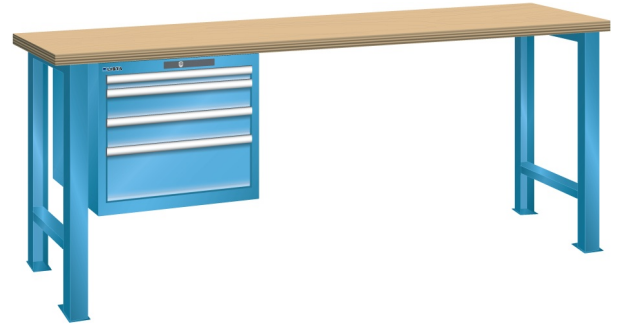

## WERKBANK, B1500 X D750 X H840, 4 LADES

### Omschrijving

Een werkbank is eigenlijk niet compleet zonder een schuifladenkast. Het is wel zo handig om de benodigde gereedschappen of hulpmiddelen direct bij de hand te hebben.

Hieronder vindt u een werkbank, voorzien van een kleine Lista ladenkast, met maximaal 4 schuifladen, die onder het werkblad is gemonteerd. Doordat af fabriek alle rampa's zijn geplaatst voor elke mogelijke configuratie kunt u de ladenkast bijvoorbeeld snel en eenvoudig naar de andere zijde verplaatsen. Maar dus ook met hetzelfde gemak een extra ladenkast monteren.

### Kenmerken

- Multiplex werkblad (40 mm dik)
- Breedte: 1500 mm
- Diepte: 750 mm
- Hoogte: 840 mm
- 4 schuiflades
- Ladeindeling: 1x50 / 2x100 / 1x200
- Nuttige ladeafmeting: 459mm x 612mm
- Draagvermogen lades 75kg
- Exclusief indelingsmateriaal