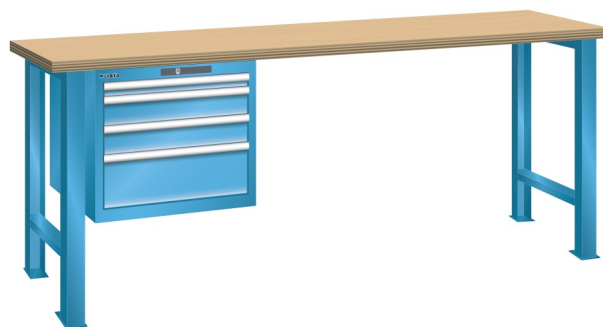

## WERKBANK, B2000 X D750 X H840, 4 LADES

### Omschrijving

Een werkbank is eigenlijk niet compleet zonder een schuifladenkast. Het is wel zo handig om de benodigde gereedschappen of hulpmiddelen direct bij de hand te hebben.

Hieronder vindt u een werkbank, voorzien van een kleine Lista ladenkast, met maximaal 4 schuifladen, die onder het werkblad is gemonteerd. Doordat af fabriek alle rampa's zijn geplaatst voor elke mogelijke configuratie kunt u de ladenkast bijvoorbeeld snel en eenvoudig naar de andere zijde verplaatsen. Maar dus ook met hetzelfde gemak een extra ladenkast monteren.

### Kenmerken

- Multiplex werkblad (40 mm dik)
- Breedte: 2000 mm
- Diepte: 750 mm
- Hoogte: 840 mm
- 4 schuiflades
- Ladeindeling: 1x50 / 2x100 / 1x200
- Nuttige ladeafmeting: 459mm x 612mm
- Draagvermogen lades 75kg
- Exclusief indelingsmateriaal