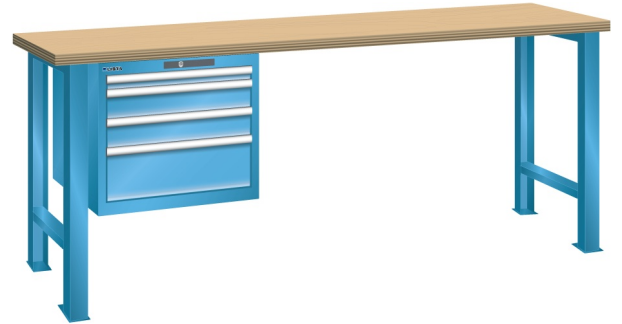

## WERKBANK, B2000 X D800 X H850, 4 LADES

### Omschrijving

Een werkbank is eigenlijk niet compleet zonder een schuifladenkast. Het is wel zo handig om de benodigde gereedschappen of hulpmiddelen direct bij de hand te hebben.

Hieronder vindt u een werkbank, voorzien van een kleine Lista ladenkast, met maximaal 4 schuifladen, die onder het werkblad is gemonteerd. Doordat af fabriek alle rampa's zijn geplaatst voor elke mogelijke configuratie kunt u de ladenkast bijvoorbeeld snel en eenvoudig naar de andere zijde verplaatsen. Maar dus ook met hetzelfde gemak een extra ladenkast monteren.

Met behulp van het uitgebreide pakket indelingsmateriaal is het mogelijk elke lade volledig naar eigen inzicht en behoefte in te delen, zodat de beschikbare ruimte optimaal benut wordt. Van lineaal tot vijl, van plakbandapparaat tot soldeerbout, van potlood tot plastic zakje, alles georganiseerd, alles op zijn eigen plekje, zo voor de grijp.

### Kenmerken

- Beuken werkblad (50 mm dik)
- Breedte: 2000 mm
- Diepte: 800 mm
- Hoogte: 850 mm
- 4 schuiflades
- Ladeindeling: 1x50 / 2x100 / 1x200
- Nuttige ladeafmeting: 459mm x 612mm
- Draagvermogen lades 75kg
- Exclusief indelingsmateriaal