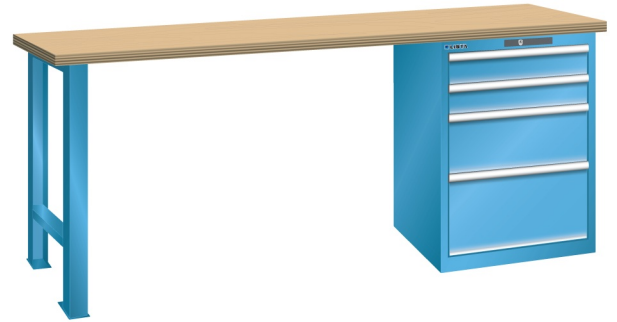

## WERKBANK, B1500 X D750 X H840, 4 LADES

### Omschrijving

Een werkbank met schuifladenkast of een schuifladenkast met werkblad? Onderstaand biedt Listashop.nl u een aantal variaties aan, die qua configuratie in het verleden vaak zo zijn samengesteld en verkocht. En dat de praktijk de beste leermeester is behoeft geen betoog. De ladenkasten zijn allemaal 27E breed en 27 of 36E diep. Dit geeft een nuttige ladeafmeting van respectievelijk 459 x 459 mm en 459 x 612 mm. Doordat de werkbladen af fabriek voorbereid zijn voor montage van alle soorten en maten ladenkasten in elk mogelijke configuratie, kunt u bijvoorbeeld de kast snel en eenvoudig verplaatsen naar de andere zijde van de werkbank. Of naderhand nog een schuifladenkast monteren. (wel van exact dezelfde hoogte)

### Kenmerken

- Multiplex werkblad (40 mm dik)
- Breedte: 1500 mm
- Diepte: 750 mm
- Hoogte: 840 mm
- 4 schuiflades
- Ladeindeling: 2x100 / 1x200 / 1X300
- Nuttige ladeafmeting: 459mm x 612mm
- Draagvermogen lades 75kg
- Exclusief indelingsmateriaal