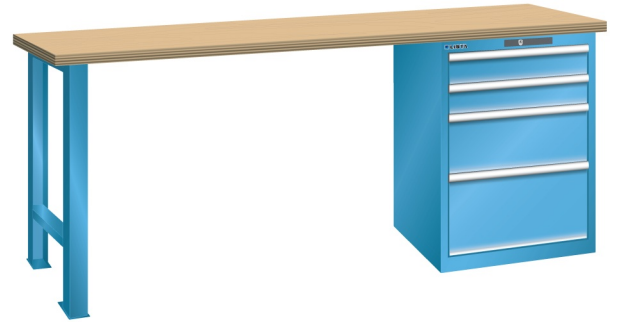

WERKBANK, B2000 X D800 X H850, 4 LADES

LISTA

Omschrijving

Een werkbank met schuifladenkast of een schuifladenkast met werkblad? Onderstaand biedt Listashop.nl u een aantal variaties aan, die qua configuratie in het verleden vaak zo zijn samengesteld en verkocht. En dat de praktijk de beste leermeester is behoeft geen betoog. De ladenkasten zijn allemaal 27E breed en 27 of 36E diep. Dit geeft een nuttige ladeafmeting van respectievelijk 459 x 459 mm en 459 x 612 mm. Doordat de werkbladen af fabriek voorbereid zijn voor montage van alle soorten en maten ladenkasten in elk mogelijke configuratie, kunt u bijvoorbeeld de kast snel en eenvoudig verplaatsen naar de andere zijde van de werkbank. Of naderhand nog een schuifladenkast monteren. (wel van exact dezelfde hoogte)

Het uitgebreide programma indelingsmateriaal biedt u de mogelijkheid elke schuiflade zo efficiënt mogelijk in te delen en geschikt te maken voor de gewenste opslag. Zo maakt u optimaal gebruik van de beschikbare ruimte. En aan een nette werkplek is het prettig werken.

Kenmerken

- Beuken werkblad (50 mm dik)
- Breedte: 2000 mm
- Diepte: 800 mm
- Hoogte: 850 mm
- 4 schuiflades
- Ladeindeling: 2x100 / 1x200 / 1x300
- Nuttige ladeafmeting: 459mm x 612mm
- Draagvermogen lades 75kg
- Exclusief indelingsmateriaal