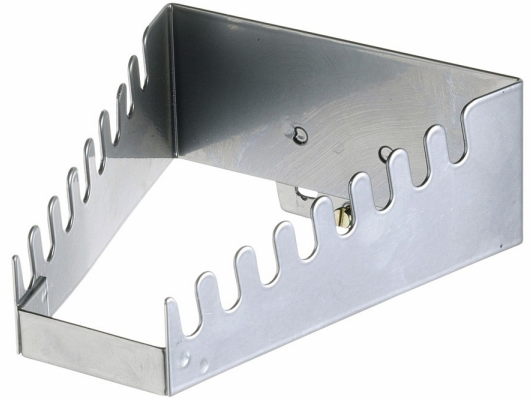

## SLEUTELHOUDER

# GEDORE

### Kenmerken

- Geschikt voor geperforeerde platen met vierkante gaten 10 x 38 mm
- Ten behoeve van 8 sleutels no. 1 B, 2, 4, 6, 7, 7 R, 7 UR
- Poedergecoat
- Wordt zonder gereedschap geleverd

### Technische eigenschappen

- Diepte: 145
- Hoogte: 66
- breedte 2: 124