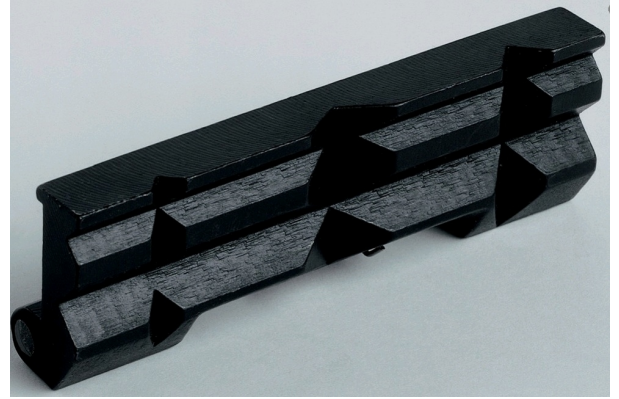

SET-2 KUNSTSTOFBEKKEN 120

RIDGID

Kenmerken

- Met de RIDGID-Peddinghaus-opzetbekken kunt u uw bankschroef aanpassen voor het stevig vastklemmen van om het even wek werkstuk
- Model: Kunststof opzetbekken

Technische eigenschappen

- Gewicht: 0.4 kg
- Passend op model: 120 mm

Varianten (1)

Artikelnummer	Artikelnummer fabrikant
41-10431-129	10844