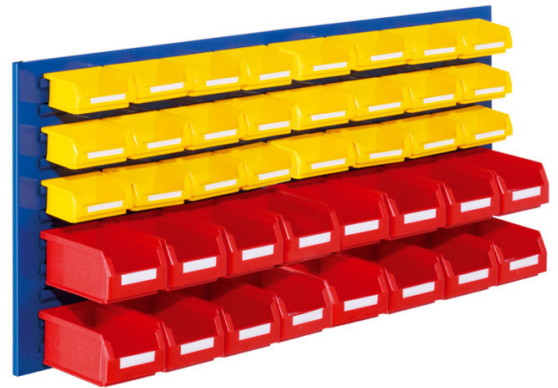

RASTERWAND MET SLEUVEN B1000 X H450 INCL. STARTERSET 12

KAPPES®

Kenmerken

- Afmetingen H450 mm x B1000 mm
- Type rasterpatroon: sleuven
- Inclusief bakken

Leveringsomvang

- Rasterwand
- Starterset 12
- Aantal bakken Gr.7: 16
- Aantal bakken Gr.8: 24

Varianten (3)

Artikelnummer	Artikelnummer fabrikant	Kleur
41-10443-276	4225.12.1008	RAL7016/Antraciet
41-10443-362	4225.12.1013	RAL7035/Lichtgrijs
41-10443-364	4225.12.1021	RAL5010/Gentiaanblauw