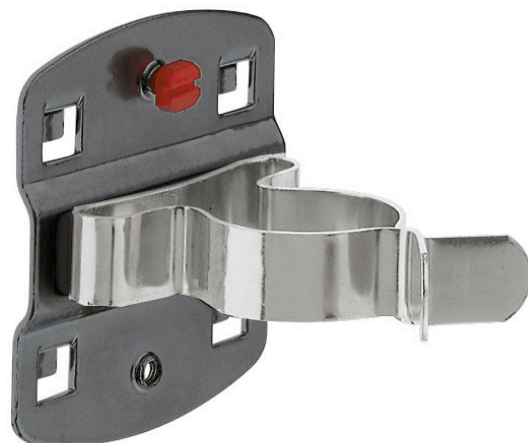

GEREEDSCHAPSKLEM ENKEL, 25 MM

KAPPES®

Kenmerken

- Voorzien van kunststof coating tegen krassen en strepen
- Stevige bodemplaat van 1,5 mm dik
- Passend op alle rasterwanden met een rasterpatroon van :
10 x 10 mm en een onderlinge afstand van: 28 mm
- Afmetingen: L60 x B55 mm
- Ophangstelsel: Klemschroef

Varianten (2)

Artikelnummer	Artikelnummer fabrikant	Kleur	Lengte: (mm)	Breedte (mm)
41-10444-914	4043.00.1101	Aluminium	60	55
41-10444-916	4043.00.1108	Antraciet	60	55