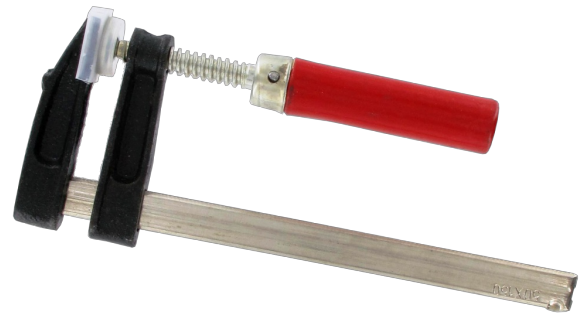

LIJMKLEM

Kenmerken

- Budget vriendelijke lijmkleem
- GS Keuring
- Handvat: hout
- Uitgerust met kunststof beschermkappen op de drukplaat en aan het bovengedeelte
- Toepassing: universeel inzetbaar spangereedschap voor het vasthouden van werkstukken voor een bewerking of verbinding met andere delen.
- Vaste geribbeld glijbeugel van gegalvaniseerd staal

Varianten (4)

Artikelnummer	Klemdiepte (mm)	Klembereik
41-10457-461	50mm	200mm
41-10457-463	80mm	300mm
41-10457-465	120mm	500mm
41-10457-467	120mm	800mm