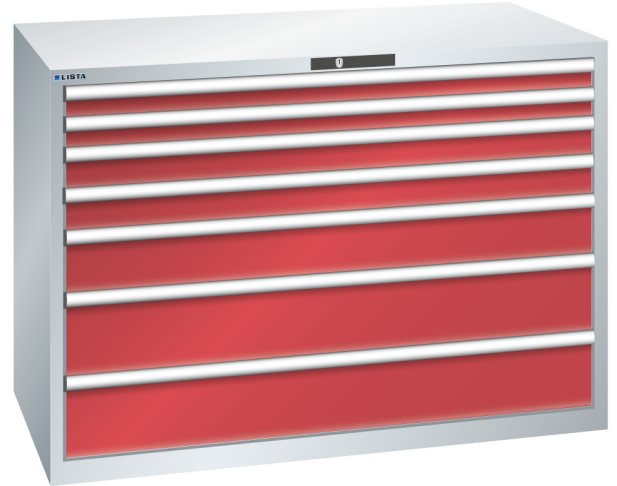

SCHUIFLADENKAST, B1431 X D725 X H1000, 7 LADES

LISTA

Omschrijving

Lista schuifladenkasten bieden in bijna elke situatie de perfecte opslag voor al uw kleine tot middelgrote artikelen. "Een plek voor alles en alles op z'n plek" is met de Lista producten efficiënt, flexibel, plaatsbesparend en snel te realiseren. De schuifladenkasten van Lista zijn leverbaar in ontelbaar veel variaties, samen te stellen uit een combinatie van 7 breedte-, 2 diepte- en 17 hoogtematen en 8 verschillende ladenhoogten. Dankzij de optimale indelingsmogelijkheden van de laden, kan met schuifladenkasten tot 50% ruimte bespaard worden t.o.v. legbordstellingen. Een stofarme, overzichtelijke opslag en hoge ergonomie zijn bijkomende voordelen.

Alle Lista schuifladen zijn 100% uittrekbaar en belastbaar tot 75 of 200 kg. Robuuste, stofvrije lagers met kunststof loopvlak zorgen voor stille en soepel lopende laden, ook onder volle belasting, waardoor u verzekerd bent van een jarenlang en probleemloos gebruik. De ladenkasten zijn voor uw veiligheid, standaard voorzien van een slotsysteem met een beveiliging waardoor er slechts één lade tegelijk geopend kan worden. Hierdoor wordt het omvallen van de kast voorkomen. Dankzij diverse slotsystemen of combinatie hiervan (cilinderslot, code-lock, RFID-lock, individuele lade en/of compartiment access) kunnen toegangsniveaus bepaald worden. (vraag onze specialisten naar de mogelijkheden of een advies op maat)

Met behulp van het zeer uitgebreide programma Lista indelingsmateriaal zijn er eindeloos veel mogelijkheden om uw lades in te delen. Er is altijd een passende oplossing te creëren. Lista Script, een GRATIS etiketteer software en de diverse labelhouders maken uw opslag nog overzichtelijk.

Kenmerken

- Breedte: 1431 mm
- Diepte: 725 mm
- Hoogte: 1000 mm
- 7 schuiflades
- Ladeindeling: 2x75 / 2x100 / 1x150 / 2x200
- Nuttige ladeafmeting: 1326mm x 612mm
- Exclusief indelingsmateriaal

Varianten (41)