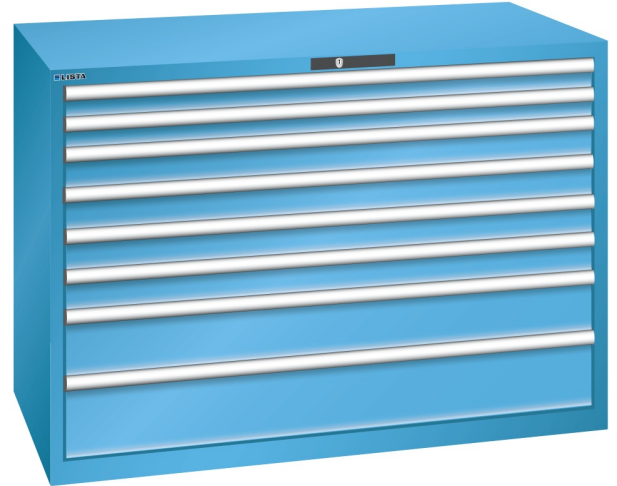

SCHUIFLADENKAST, B1431 X D725 X H1000, 8 LADES

LISTA

Omschrijving

Lista schuifladenkasten bieden in bijna elke situatie de perfecte opslag voor al uw kleine tot middelgrote artikelen. "Een plek voor alles en alles op z'n plek" is met de Lista producten efficiënt, flexibel, plaatsbesparend en snel te realiseren. De schuifladenkasten van Lista zijn leverbaar in ontelbaar veel variaties, samen te stellen uit een combinatie van 7 breedte-, 2 diepte- en 17 hoogtematen en 8 verschillende ladenhoogten. Dankzij de optimale indelingsmogelijkheden van de laden, kan met schuifladenkasten tot 50% ruimte bespaard worden t.o.v. legbordstellingen. Een stofarme, overzichtelijke opslag en hoge ergonomie zijn bijkomende voordelen.

Alle Lista schuifladen zijn 100% uittrekbaar en belastbaar tot 75 of 200 kg. Robuuste, stofvrije lagers met kunststof loopvlak zorgen voor stille en soepel lopende laden, ook onder volle belasting, waardoor u verzekerd bent van een jarenlang en probleemloos gebruik. De ladenkasten zijn voor uw veiligheid, standaard voorzien van een slotsysteem met een beveiliging waardoor er slechts één lade tegelijk geopend kan worden. Hierdoor wordt het omvallen van de kast voorkomen. Dankzij diverse slotsystemen of combinatie hiervan (cilinderslot, code-lock, RFID-lock, individuele lade en/of compartiment access) kunnen toegangsniveaus bepaald worden. (vraag onze specialisten naar de mogelijkheden of een advies op maat)

Met behulp van het zeer uitgebreide programma Lista indelingsmateriaal zijn er eindeloos veel mogelijkheden om uw lades in te delen. Er is altijd een passende oplossing te creëren. Lista Script, een GRATIS etiketteer software en de diverse labelhouders maken uw opslag nog overzichtelijk.

Kenmerken

- Breedte: 1431 mm
- Diepte: 725 mm
- Hoogte: 1000 mm
- 8 schuiflades
- Ladeindeling: 2x75 / 4x100 / 1x150 / 1x200
- Nuttige ladeafmeting: 1326mm x 612mm
- Exclusief indelingsmateriaal

Varianten (40)