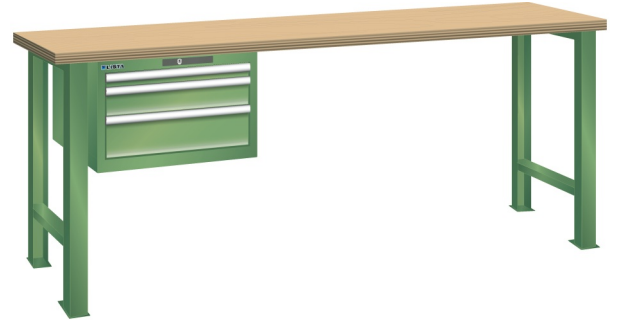

WERKBANK, B1500 X D800 X H850, 3 LADES

LISTA

Omschrijving

Een werkbank is eigenlijk niet compleet zonder een schuifladenkast. Het is wel zo handig om de benodigde gereedschappen of hulpmiddelen direct bij de hand te hebben.

Hieronder vindt u een werkbank, voorzien van een kleine Lista ladenkast, met maximaal 4 schuifladen, die onder het werkblad is gemonteerd. Doordat af fabriek alle rampa's zijn geplaatst voor elke mogelijke configuratie kunt u de ladenkast bijvoorbeeld snel en eenvoudig naar de andere zijde verplaatsen. Maar dus ook met hetzelfde gemak een extra ladenkast monteren.

Met behulp van het uitgebreide pakket indelingsmateriaal is het mogelijk elke lade volledig naar eigen inzicht en behoefte in te delen, zodat de beschikbare ruimte optimaal benut wordt. Van lineaal tot vijl, van plakbandapparaat tot soldeerbout, van potlood tot plastic zakje, alles georganiseerd, alles op zijn eigen plekje, zo voor de grijp.

Kenmerken

- Beuken werkblad (50 mm dik)
- Breedte: 1500 mm
- Diepte: 800 mm
- Hoogte: 850 mm
- 3 schuiflades
- Ladeindeling: 1x150 / 1x100 / 1x150
- Nuttige ladeafmeting: 459mm x 612mm
- Draagvermogen lades 75kg
- Exclusief indelingsmateriaal