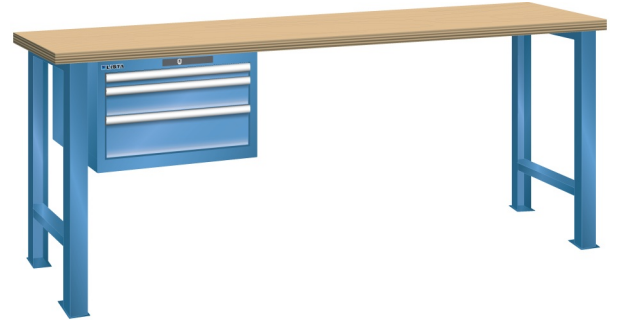

WERKBANK, B1500 X D800 X H850, 3 LADES

LISTA

Omschrijving

Een werkbank is eigenlijk niet compleet zonder een schuifladenkast. Het is wel zo handig om de benodigde gereedschappen of hulpmiddelen direct bij de hand te hebben.

Hieronder vindt u een werkbank, voorzien van een kleine Lista ladenkast, met maximaal 4 schuifladen, die onder het werkblad is gemonteerd. Doordat af fabriek alle rampa's zijn geplaatst voor elke mogelijke configuratie kunt u de ladenkast bijvoorbeeld snel en eenvoudig naar de andere zijde verplaatsen. Maar dus ook met hetzelfde gemak een extra ladenkast monteren.

Met behulp van het uitgebreide pakket indelingsmateriaal is het mogelijk elke lade volledig naar eigen inzicht en behoefte in te delen, zodat de beschikbare ruimte optimaal benut wordt. Van lineaal tot vijl, van plakbandapparaat tot soldeerbout, van potlood tot plastic zakje, alles georganiseerd, alles op zijn eigen plekje, zo voor de grijp.

Kenmerken

- Beuken werkblad (50 mm dik)
- Breedte: 1500 mm
- Diepte: 800 mm
- Hoogte: 850 mm
- 3 schuiflades
- Ladeindeling: 1x150 / 1x100 / 1x150
- Nuttige ladeafmeting: 459mm x 612mm
- Draagvermogen lades 75kg
- Exclusief indelingsmateriaal