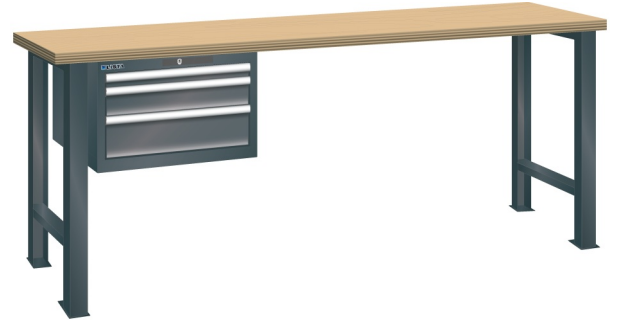

WERKBANK, B1500 X D800 X H850, 3 LADES

LISTA

Omschrijving

Een werkbank is eigenlijk niet compleet zonder een schuifladenkast. Het is wel zo handig om de benodigde gereedschappen of hulpmiddelen direct bij de hand te hebben.

Hieronder vindt u een werkbank, voorzien van een kleine Lista ladenkast, met maximaal 4 schuifladen, die onder het werkblad is gemonteerd. Doordat af fabriek alle rampa's zijn geplaatst voor elke mogelijke configuratie kunt u de ladenkast bijvoorbeeld snel en eenvoudig naar de andere zijde verplaatsen. Maar dus ook met hetzelfde gemak een extra ladenkast monteren.

Met behulp van het uitgebreide pakket indelingsmateriaal is het mogelijk elke lade volledig naar eigen inzicht en behoefte in te delen, zodat de beschikbare ruimte optimaal benut wordt. Van lineaal tot vijl, van plakbandapparaat tot soldeerbout, van potlood tot plastic zakje, alles georganiseerd, alles op zijn eigen plekje, zo voor de grijp.

Kenmerken

- Beuken werkblad (50 mm dik)
- Breedte: 1500 mm
- Diepte: 800 mm
- Hoogte: 850 mm
- 3 schuiflades
- Ladeindeling: 1x150 / 1x100 / 1x150
- Nuttige ladeafmeting: 459mm x 612mm
- Draagvermogen lades 75kg
- Exclusief indelingsmateriaal