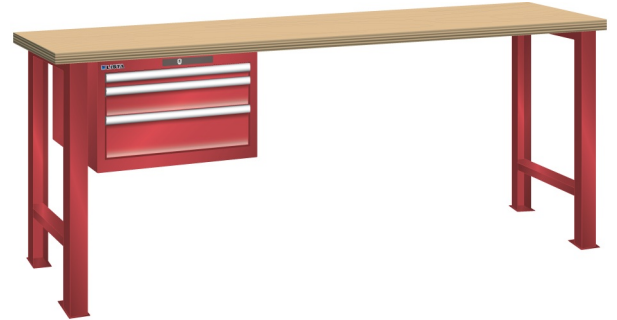

## WERKBANK, B1500 X D800 X H850, 3 LADES

### Omschrijving

Een werkbank is eigenlijk niet compleet zonder een schuifladenkast. Het is wel zo handig om de benodigde gereedschappen of hulpmiddelen direct bij de hand te hebben.

Hieronder vindt u een werkbank, voorzien van een kleine Lista ladenkast, met maximaal 4 schuifladen, die onder het werkblad is gemonteerd. Doordat af fabriek alle rampa's zijn geplaatst voor elke mogelijke configuratie kunt u de ladenkast bijvoorbeeld snel en eenvoudig naar de andere zijde verplaatsen. Maar dus ook met hetzelfde gemak een extra ladenkast monteren.

### Kenmerken

- Beuken werkblad (50 mm dik)
- Breedte: 1500 mm
- Diepte: 800 mm
- Hoogte: 850 mm
- 3 schuiflades
- Ladeindeling: 1x150 / 1x100 / 1x150
- Nuttige ladeafmeting: 459mm x 612mm
- Draagvermogen lades 75kg
- Exclusief indelingsmateriaal