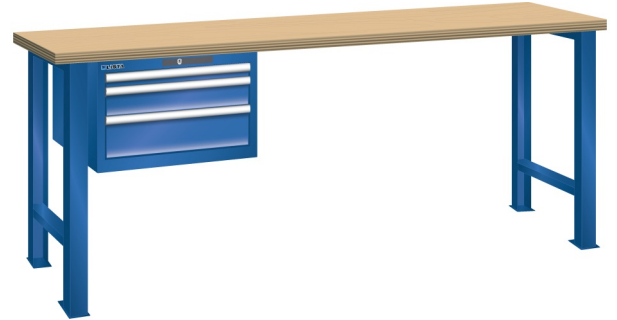

WERKBANK, B1500 X D800 X H850, 3 LADES

LISTA

Omschrijving

Een werkbank is eigenlijk niet compleet zonder een schuifladenkast. Het is wel zo handig om de benodigde gereedschappen of hulpmiddelen direct bij de hand te hebben.

Hieronder vindt u een werkbank, voorzien van een kleine Lista ladenkast, met maximaal 4 schuifladen, die onder het werkblad is gemonteerd. Doordat af fabriek alle rampa's zijn geplaatst voor elke mogelijke configuratie kunt u de ladenkast bijvoorbeeld snel en eenvoudig naar de andere zijde verplaatsen. Maar dus ook met hetzelfde gemak een extra ladenkast monteren.

Met behulp van het uitgebreide pakket indelingsmateriaal is het mogelijk elke lade volledig naar eigen inzicht en behoefte in te delen, zodat de beschikbare ruimte optimaal benut wordt. Van lineaal tot vijl, van plakbandapparaat tot soldeerbout, van potlood tot plastic zakje, alles georganiseerd, alles op zijn eigen plekje, zo voor de grijp.

Kenmerken

- Beuken werkblad (50 mm dik)
- Breedte: 1500 mm
- Diepte: 800 mm
- Hoogte: 850 mm
- 3 schuiflades
- Ladeindeling: 1x150 / 1x100 / 1x150
- Nuttige ladeafmeting: 459mm x 612mm
- Draagvermogen lades 75kg
- Exclusief indelingsmateriaal