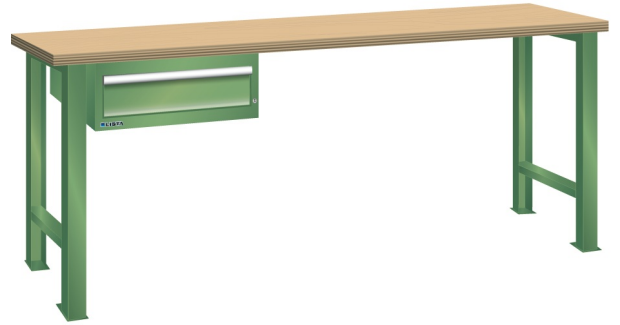

## WERKBANK, B1500 X D750 X H840, 1 LADE

### Omschrijving

Een werkbank is eigenlijk niet compleet zonder een schuifladenkast. Het is wel zo handig om de benodigde gereedschappen of hulpmiddelen direct bij de hand te hebben.

Hieronder vindt u een werkbank, voorzien van een kleine Lista ladenkast, met maximaal 4 schuifladen, die onder het werkblad is gemonteerd. Doordat af fabriek alle rampa's zijn geplaatst voor elke mogelijke configuratie kunt u de ladenkast bijvoorbeeld snel en eenvoudig naar de andere zijde verplaatsen. Maar dus ook met hetzelfde gemak een extra ladenkast monteren.

### Kenmerken

- Multiplex werkblad (40 mm dik)
- Breedte: 1500 mm
- Diepte: 750 mm
- Hoogte: 840 mm
- 1 schuiflade
- Ladeindeling: 1x150
- Nuttige ladeafmeting: 459mm x 612mm
- Draagvermogen lades 75kg
- Exclusief indelingsmateriaal