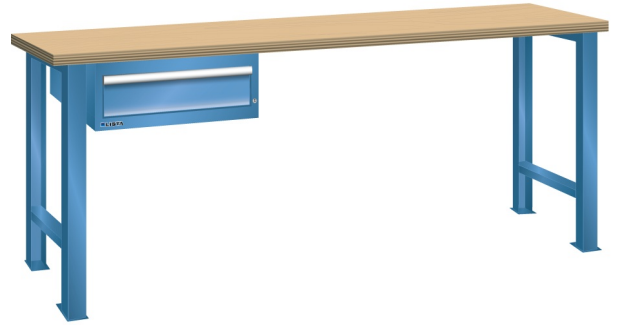

WERKBANK, B1500 X D750 X H840, 1 LADE

LISTA

Omschrijving

Een werkbank is eigenlijk niet compleet zonder een schuifladenkast. Het is wel zo handig om de benodigde gereedschappen of hulpmiddelen direct bij de hand te hebben.

Hieronder vindt u een werkbank, voorzien van een kleine Lista ladenkast, met maximaal 4 schuifladen, die onder het werkblad is gemonteerd. Doordat af fabriek alle rampa's zijn geplaatst voor elke mogelijke configuratie kunt u de ladenkast bijvoorbeeld snel en eenvoudig naar de andere zijde verplaatsen. Maar dus ook met hetzelfde gemak een extra ladenkast monteren.

Met behulp van het uitgebreide pakket indelingsmateriaal is het mogelijk elke lade volledig naar eigen inzicht en behoefte in te delen, zodat de beschikbare ruimte optimaal benut wordt. Van lineaal tot vijl, van plakbandapparaat tot soldeerbout, van potlood tot plastic zakje, alles georganiseerd, alles op zijn eigen plekje, zo voor de grijp.

Kenmerken

- Multiplex werkblad (40 mm dik)
- Breedte: 1500 mm
- Diepte: 750 mm
- Hoogte: 840 mm
- 1 schuiflade
- Ladeindeling: 1x150
- Nuttige ladeafmeting: 459mm x 612mm
- Draagvermogen lades 75kg
- Exclusief indelingsmateriaal