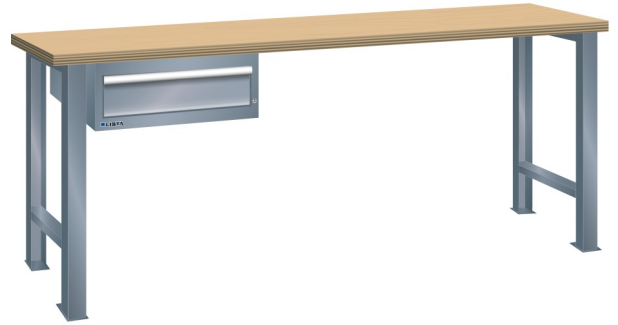

WERKBANK, B1500 X D750 X H840, 1 LADE

LISTA

Omschrijving

Een werkbank is eigenlijk niet compleet zonder een schuifladenkast. Het is wel zo handig om de benodigde gereedschappen of hulpmiddelen direct bij de hand te hebben.

Hieronder vindt u een werkbank, voorzien van een kleine Lista ladenkast, met maximaal 4 schuifladen, die onder het werkblad is gemonteerd. Doordat af fabriek alle rampa's zijn geplaatst voor elke mogelijke configuratie kunt u de ladenkast bijvoorbeeld snel en eenvoudig naar de andere zijde verplaatsen. Maar dus ook met hetzelfde gemak een extra ladenkast monteren.

Met behulp van het uitgebreide pakket indelingsmateriaal is het mogelijk elke lade volledig naar eigen inzicht en behoefte in te delen, zodat de beschikbare ruimte optimaal benut wordt. Van lineaal tot vijl, van plakbandapparaat tot soldeerbout, van potlood tot plastic zakje, alles georganiseerd, alles op zijn eigen plekje, zo voor de grijp.

Kenmerken

- Multiplex werkblad (40 mm dik)
- Breedte: 1500 mm
- Diepte: 750 mm
- Hoogte: 840 mm
- 1 schuiflade
- Ladeindeling: 1x150
- Nuttige ladeafmeting: 459mm x 612mm
- Draagvermogen lades 75kg
- Exclusief indelingsmateriaal