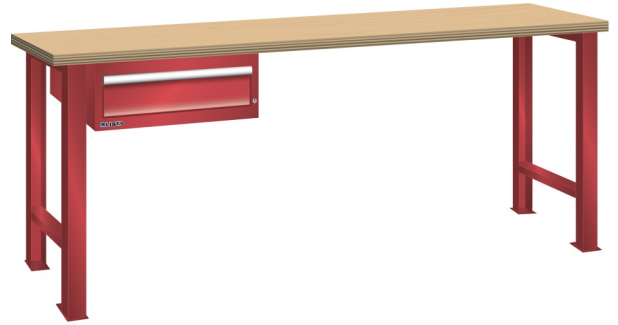

## WERKBANK, B1500 X D750 X H840, 1 LADE

### Omschrijving

Een werkbank is eigenlijk niet compleet zonder een schuifladenkast. Het is wel zo handig om de benodigde gereedschappen of hulpmiddelen direct bij de hand te hebben.

Hieronder vindt u een werkbank, voorzien van een kleine Lista ladenkast, met maximaal 4 schuifladen, die onder het werkblad is gemonteerd. Doordat af fabriek alle rampa's zijn geplaatst voor elke mogelijke configuratie kunt u de ladenkast bijvoorbeeld snel en eenvoudig naar de andere zijde verplaatsen. Maar dus ook met hetzelfde gemak een extra ladenkast monteren.

### Kenmerken

- Multiplex werkblad (40 mm dik)
- Breedte: 1500 mm
- Diepte: 750 mm
- Hoogte: 840 mm
- 1 schuiflade
- Ladeindeling: 1x150
- Nuttige ladeafmeting: 459mm x 612mm
- Draagvermogen lades 75kg
- Exclusief indelingsmateriaal