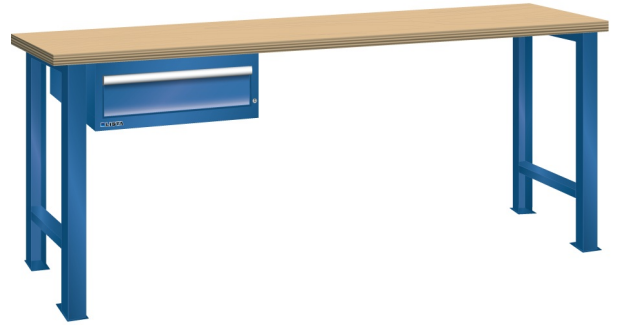

WERKBANK, B1500 X D750 X H840, 1 LADE

LISTA

Omschrijving

Een werkbank is eigenlijk niet compleet zonder een schuifladenkast. Het is wel zo handig om de benodigde gereedschappen of hulpmiddelen direct bij de hand te hebben.

Hieronder vindt u een werkbank, voorzien van een kleine Lista ladenkast, met maximaal 4 schuifladen, die onder het werkblad is gemonteerd. Doordat af fabriek alle rampa's zijn geplaatst voor elke mogelijke configuratie kunt u de ladenkast bijvoorbeeld snel en eenvoudig naar de andere zijde verplaatsen. Maar dus ook met hetzelfde gemak een extra ladenkast monteren.

Met behulp van het uitgebreide pakket indelingsmateriaal is het mogelijk elke lade volledig naar eigen inzicht en behoefte in te delen, zodat de beschikbare ruimte optimaal benut wordt. Van lineaal tot vijl, van plakbandapparaat tot soldeerbout, van potlood tot plastic zakje, alles georganiseerd, alles op zijn eigen plekje, zo voor de grijp.

Kenmerken

- Multiplex werkblad (40 mm dik)
- Breedte: 1500 mm
- Diepte: 750 mm
- Hoogte: 840 mm
- 1 schuiflade
- Ladeindeling: 1x150
- Nuttige ladeafmeting: 459mm x 612mm
- Draagvermogen lades 75kg
- Exclusief indelingsmateriaal