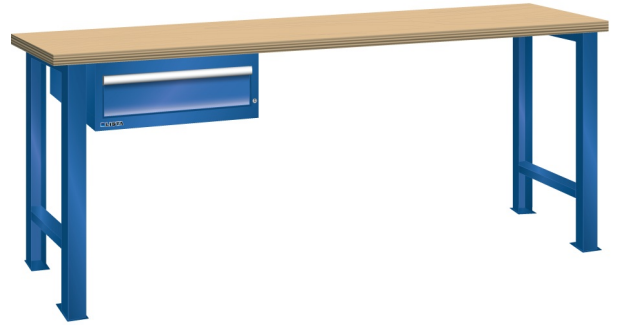

WERKBANK, B1500 X D750 X H840, 1 LADE

LISTA

Omschrijving

Een werkbank is eigenlijk niet compleet zonder een schuifladenkast. Het is wel zo handig om de benodigde gereedschappen of hulpmiddelen direct bij de hand te hebben.

Hieronder vindt u een werkbank, voorzien van een kleine Lista ladenkast, met maximaal 4 schuifladen, die onder het werkblad is gemonteerd. Doordat af fabriek alle rampa's zijn geplaatst voor elke mogelijke configuratie kunt u de ladenkast bijvoorbeeld snel en eenvoudig naar de andere zijde verplaatsen. Maar dus ook met hetzelfde gemak een extra ladenkast monteren.

Met behulp van het uitgebreide pakket indelingsmateriaal is het mogelijk elke lade volledig naar eigen inzicht en behoefte in te delen, zodat de beschikbare ruimte optimaal benut wordt. Van lineaal tot vijl, van plakbandapparaat tot soldeerbout, van potlood tot plastic zakje, alles georganiseerd, alles op zijn eigen plekje, zo voor de grijp.

Kenmerken

- Multiplex werkblad (40 mm dik)
- Breedte: 1500 mm
- Diepte: 750 mm
- Hoogte: 840 mm
- 1 schuiflade
- Ladeindeling: 1x150
- Nuttige ladeafmeting: 459mm x 612mm
- Draagvermogen lades 75kg
- Exclusief indelingsmateriaal