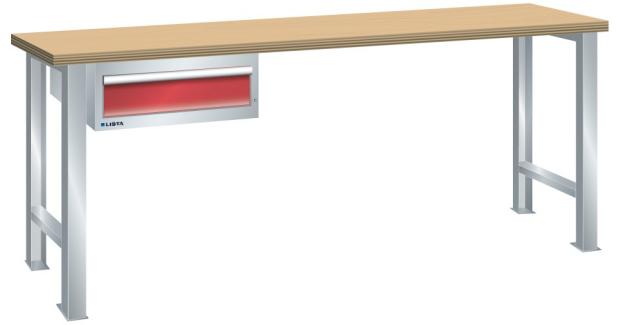

WERKBANK, B1500 X D750 X H840, 1 LADE

LISTA

Omschrijving

Een werkbank is eigenlijk niet compleet zonder een schuifladenkast. Het is wel zo handig om de benodigde gereedschappen of hulpmiddelen direct bij de hand te hebben.

Hieronder vindt u een werkbank, voorzien van een kleine Lista ladenkast, met maximaal 4 schuifladen, die onder het werkblad is gemonteerd. Doordat af fabriek alle rampa's zijn geplaatst voor elke mogelijke configuratie kunt u de ladenkast bijvoorbeeld snel en eenvoudig naar de andere zijde verplaatsen. Maar dus ook met hetzelfde gemak een extra ladenkast monteren.

Met behulp van het uitgebreide pakket indelingsmateriaal is het mogelijk elke lade volledig naar eigen inzicht en behoefte in te delen, zodat de beschikbare ruimte optimaal benut wordt. Van lineaal tot vijl, van plakbandapparaat tot soldeerbout, van potlood tot plastic zakje, alles georganiseerd, alles op zijn eigen plekje, zo voor de grijp.

Kenmerken

- Multiplex werkblad (40 mm dik)
- Breedte: 1500 mm
- Diepte: 750 mm
- Hoogte: 840 mm
- 1 schuiflade
- Ladeindeling: 1x150
- Nuttige ladeafmeting: 459mm x 612mm
- Draagvermogen lades 75kg
- Exclusief indelingsmateriaal