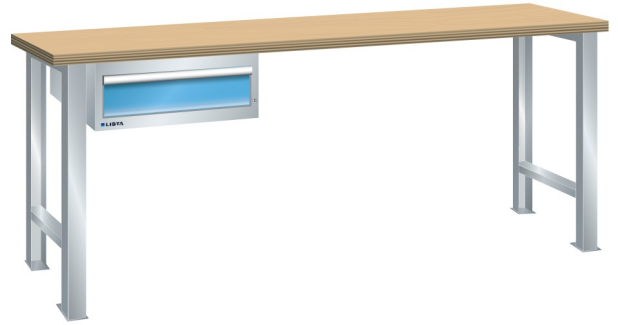

## WERKBANK, B1500 X D750 X H840, 1 LADE

### Omschrijving

Een werkbank is eigenlijk niet compleet zonder een schuifladenkast. Het is wel zo handig om de benodigde gereedschappen of hulpmiddelen direct bij de hand te hebben.

Hieronder vindt u een werkbank, voorzien van een kleine Lista ladenkast, met maximaal 4 schuifladen, die onder het werkblad is gemonteerd. Doordat af fabriek alle rampa's zijn geplaatst voor elke mogelijke configuratie kunt u de ladenkast bijvoorbeeld snel en eenvoudig naar de andere zijde verplaatsen. Maar dus ook met hetzelfde gemak een extra ladenkast monteren.

Met behulp van het uitgebreide pakket indelingsmateriaal is het mogelijk elke lade volledig naar eigen inzicht en behoefte in te delen, zodat de beschikbare ruimte optimaal benut wordt. Van lineaal tot vijl, van plakbandapparaat tot soldeerbout, van potlood tot plastic zakje, alles georganiseerd, alles op zijn eigen plekje, zo voor de grijp.

### Kenmerken

- Multiplex werkblad (40 mm dik)
- Breedte: 1500 mm
- Diepte: 750 mm
- Hoogte: 840 mm
- 1 schuiflade
- Ladeindeling: 1x150
- Nuttige ladeafmeting: 459mm x 612mm
- Draagvermogen lades 75kg
- Exclusief indelingsmateriaal