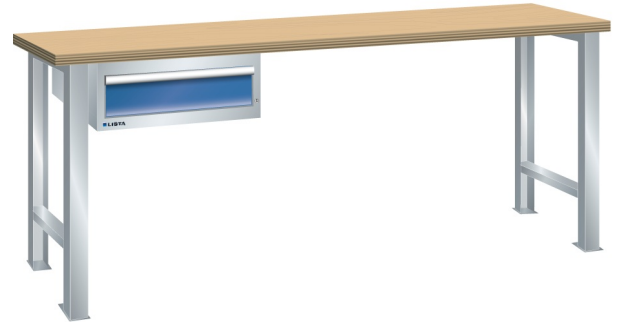

## WERKBANK, B1500 X D750 X H840, 1 LADE

### Omschrijving

Een werkbank is eigenlijk niet compleet zonder een schuifladenkast. Het is wel zo handig om de benodigde gereedschappen of hulpmiddelen direct bij de hand te hebben.

Hieronder vindt u een werkbank, voorzien van een kleine Lista ladenkast, met maximaal 4 schuifladen, die onder het werkblad is gemonteerd. Doordat af fabriek alle rampa's zijn geplaatst voor elke mogelijke configuratie kunt u de ladenkast bijvoorbeeld snel en eenvoudig naar de andere zijde verplaatsen. Maar dus ook met hetzelfde gemak een extra ladenkast monteren.

Met behulp van het uitgebreide pakket indelingsmateriaal is het mogelijk elke lade volledig naar eigen inzicht en behoefte in te delen, zodat de beschikbare ruimte optimaal benut wordt. Van lineaal tot vijl, van plakbandapparaat tot soldeerbout, van potlood tot plastic zakje, alles georganiseerd, alles op zijn eigen plekje, zo voor de grijp.

### Kenmerken

- Multiplex werkblad (40 mm dik)
- Breedte: 1500 mm
- Diepte: 750 mm
- Hoogte: 840 mm
- 1 schuiflade
- Ladeindeling: 1x150
- Nuttige ladeafmeting: 459mm x 612mm
- Draagvermogen lades 75kg
- Exclusief indelingsmateriaal