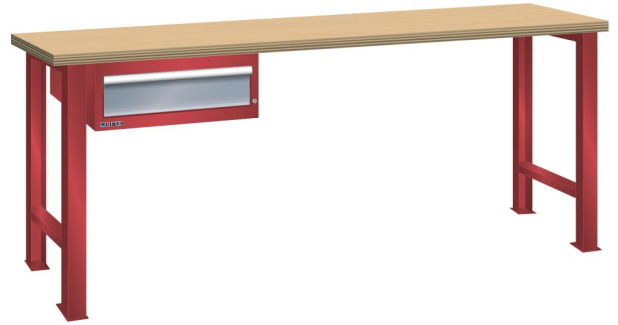

WERKBANK, B1500 X D750 X H840, 1 LADE

LISTA

Omschrijving

Een werkbank is eigenlijk niet compleet zonder een schuifladenkast. Het is wel zo handig om de benodigde gereedschappen of hulpmiddelen direct bij de hand te hebben.

Hieronder vindt u een werkbank, voorzien van een kleine Lista ladenkast, met maximaal 4 schuifladen, die onder het werkblad is gemonteerd. Doordat af fabriek alle rampa's zijn geplaatst voor elke mogelijke configuratie kunt u de ladenkast bijvoorbeeld snel en eenvoudig naar de andere zijde verplaatsen. Maar dus ook met hetzelfde gemak een extra ladenkast monteren.

Met behulp van het uitgebreide pakket indelingsmateriaal is het mogelijk elke lade volledig naar eigen inzicht en behoefte in te delen, zodat de beschikbare ruimte optimaal benut wordt. Van lineaal tot vijl, van plakbandapparaat tot soldeerbout, van potlood tot plastic zakje, alles georganiseerd, alles op zijn eigen plekje, zo voor de grijp.

Kenmerken

- Multiplex werkblad (40 mm dik)
- Breedte: 1500 mm
- Diepte: 750 mm
- Hoogte: 840 mm
- 1 schuiflade
- Ladeindeling: 1x150
- Nuttige ladeafmeting: 459mm x 612mm
- Draagvermogen lades 75kg
- Exclusief indelingsmateriaal