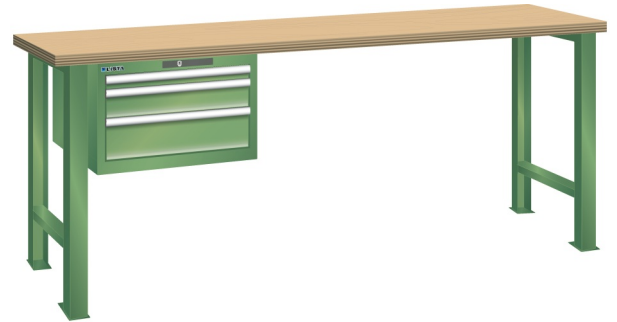

WERKBANK, B1500 X D750 X H840, 3 LADES

LISTA

Omschrijving

Een werkbank is eigenlijk niet compleet zonder een schuifladenkast. Het is wel zo handig om de benodigde gereedschappen of hulpmiddelen direct bij de hand te hebben.

Hieronder vindt u een werkbank, voorzien van een kleine Lista ladenkast, met maximaal 4 schuifladen, die onder het werkblad is gemonteerd. Doordat af fabriek alle rampa's zijn geplaatst voor elke mogelijke configuratie kunt u de ladenkast bijvoorbeeld snel en eenvoudig naar de andere zijde verplaatsen. Maar dus ook met hetzelfde gemak een extra ladenkast monteren.

Met behulp van het uitgebreide pakket indelingsmateriaal is het mogelijk elke lade volledig naar eigen inzicht en behoefte in te delen, zodat de beschikbare ruimte optimaal benut wordt. Van lineaal tot vijl, van plakbandapparaat tot soldeerbout, van potlood tot plastic zakje, alles georganiseerd, alles op zijn eigen plekje, zo voor de grijp.

Kenmerken

- Multiplex werkblad (40 mm dik)
- Breedte: 1500 mm
- Diepte: 750 mm
- Hoogte: 840 mm
- 3 schuiflades
- Ladeindeling: 1x150 / 1x100 / 1x150
- Nuttige ladeafmeting: 459mm x 612mm
- Draagvermogen lades 75kg
- Exclusief indelingsmateriaal