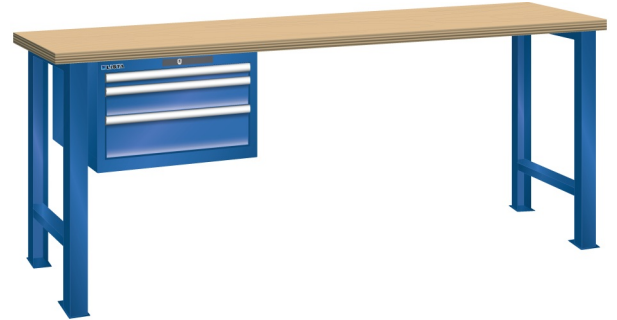

## WERKBANK, B1500 X D750 X H840, 3 LADES

### Omschrijving

Een werkbank is eigenlijk niet compleet zonder een schuifladenkast. Het is wel zo handig om de benodigde gereedschappen of hulpmiddelen direct bij de hand te hebben.

Hieronder vindt u een werkbank, voorzien van een kleine Lista ladenkast, met maximaal 4 schuifladen, die onder het werkblad is gemonteerd. Doordat af fabriek alle rampa's zijn geplaatst voor elke mogelijke configuratie kunt u de ladenkast bijvoorbeeld snel en eenvoudig naar de andere zijde verplaatsen. Maar dus ook met hetzelfde gemak een extra ladenkast monteren.

Met behulp van het uitgebreide pakket indelingsmateriaal is het mogelijk elke lade volledig naar eigen inzicht en behoefte in te delen, zodat de beschikbare ruimte optimaal benut wordt. Van lineaal tot vijl, van plakbandapparaat tot soldeerbout, van potlood tot plastic zakje, alles georganiseerd, alles op zijn eigen plekje, zo voor de grijp.

### Kenmerken

- Multiplex werkblad (40 mm dik)
- Breedte: 1500 mm
- Diepte: 750 mm
- Hoogte: 840 mm
- 3 schuiflades
- Ladeindeling: 1x150 / 1x100 / 1x150
- Nuttige ladeafmeting: 459mm x 612mm
- Draagvermogen lades 75kg
- Exclusief indelingsmateriaal