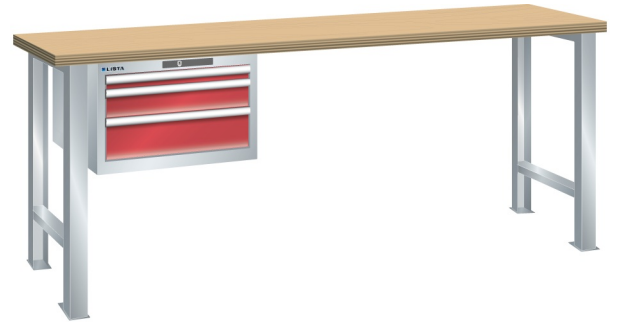

## WERKBANK, B1500 X D750 X H840, 3 LADES

### Omschrijving

Een werkbank is eigenlijk niet compleet zonder een schuifladenkast. Het is wel zo handig om de benodigde gereedschappen of hulpmiddelen direct bij de hand te hebben.

Hieronder vindt u een werkbank, voorzien van een kleine Lista ladenkast, met maximaal 4 schuifladen, die onder het werkblad is gemonteerd. Doordat af fabriek alle rampa's zijn geplaatst voor elke mogelijke configuratie kunt u de ladenkast bijvoorbeeld snel en eenvoudig naar de andere zijde verplaatsen. Maar dus ook met hetzelfde gemak een extra ladenkast monteren.

Met behulp van het uitgebreide pakket indelingsmateriaal is het mogelijk elke lade volledig naar eigen inzicht en behoefte in te delen, zodat de beschikbare ruimte optimaal benut wordt. Van lineaal tot vijl, van plakbandapparaat tot soldeerbout, van potlood tot plastic zakje, alles georganiseerd, alles op zijn eigen plekje, zo voor de grijp.

### Kenmerken

- Multiplex werkblad (40 mm dik)
- Breedte: 1500 mm
- Diepte: 750 mm
- Hoogte: 840 mm
- 3 schuiflades
- Ladeindeling: 1x150 / 1x100 / 1x150
- Nuttige ladeafmeting: 459mm x 612mm
- Draagvermogen lades 75kg
- Exclusief indelingsmateriaal