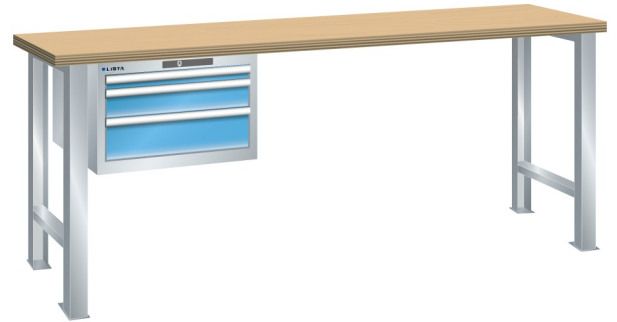

WERKBANK, B1500 X D750 X H840, 3 LADES

LISTA

Omschrijving

Een werkbank is eigenlijk niet compleet zonder een schuifladenkast. Het is wel zo handig om de benodigde gereedschappen of hulpmiddelen direct bij de hand te hebben.

Hieronder vindt u een werkbank, voorzien van een kleine Lista ladenkast, met maximaal 4 schuifladen, die onder het werkblad is gemonteerd. Doordat af fabriek alle rampa's zijn geplaatst voor elke mogelijke configuratie kunt u de ladenkast bijvoorbeeld snel en eenvoudig naar de andere zijde verplaatsen. Maar dus ook met hetzelfde gemak een extra ladenkast monteren.

Met behulp van het uitgebreide pakket indelingsmateriaal is het mogelijk elke lade volledig naar eigen inzicht en behoefte in te delen, zodat de beschikbare ruimte optimaal benut wordt. Van lineaal tot vijl, van plakbandapparaat tot soldeerbout, van potlood tot plastic zakje, alles georganiseerd, alles op zijn eigen plekje, zo voor de grijp.

Kenmerken

- Multiplex werkblad (40 mm dik)
- Breedte: 1500 mm
- Diepte: 750 mm
- Hoogte: 840 mm
- 3 schuiflades
- Ladeindeling: 1x150 / 1x100 / 1x150
- Nuttige ladeafmeting: 459mm x 612mm
- Draagvermogen lades 75kg
- Exclusief indelingsmateriaal