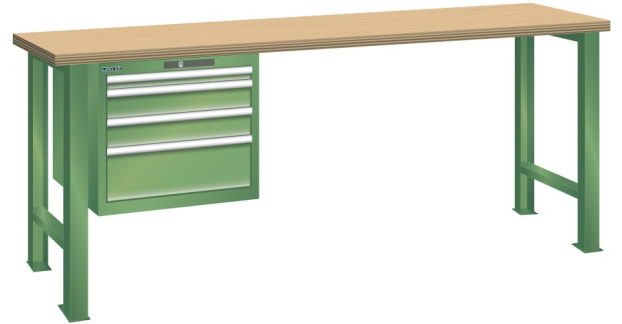

WERKBANK, B1500 X D800 X H850, 4 LADES

LISTA

Omschrijving

Een werkbank is eigenlijk niet compleet zonder een schuifladenkast. Het is wel zo handig om de benodigde gereedschappen of hulpmiddelen direct bij de hand te hebben.

Hieronder vindt u een werkbank, voorzien van een kleine Lista ladenkast, met maximaal 4 schuifladen, die onder het werkblad is gemonteerd. Doordat af fabriek alle rampa's zijn geplaatst voor elke mogelijke configuratie kunt u de ladenkast bijvoorbeeld snel en eenvoudig naar de andere zijde verplaatsen. Maar dus ook met hetzelfde gemak een extra ladenkast monteren.

Met behulp van het uitgebreide pakket indelingsmateriaal is het mogelijk elke lade volledig naar eigen inzicht en behoefte in te delen, zodat de beschikbare ruimte optimaal benut wordt. Van lineaal tot vijl, van plakbandapparaat tot soldeerbout, van potlood tot plastic zakje, alles georganiseerd, alles op zijn eigen plekje, zo voor de grijp.

Kenmerken

- Beuken werkblad (50 mm dik)
- Breedte: 1500 mm
- Diepte: 800 mm
- Hoogte: 850 mm
- 4 schuiflades
- Ladeindeling: 1x50 / 2x100 / 1x200
- Nuttige ladeafmeting: 459mm x 612mm
- Draagvermogen lades 75kg
- Exclusief indelingsmateriaal