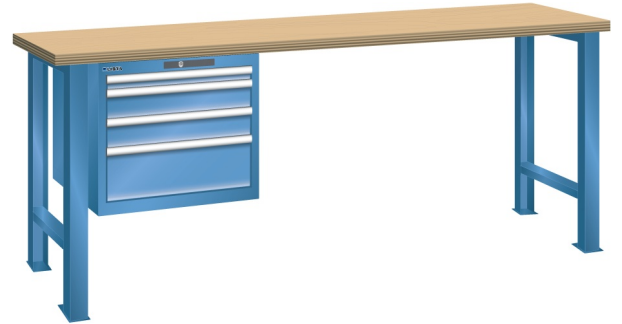

## WERKBANK, B1500 X D800 X H850, 4 LADES

### Omschrijving

Een werkbank is eigenlijk niet compleet zonder een schuifladenkast. Het is wel zo handig om de benodigde gereedschappen of hulpmiddelen direct bij de hand te hebben.

Hieronder vindt u een werkbank, voorzien van een kleine Lista ladenkast, met maximaal 4 schuifladen, die onder het werkblad is gemonteerd. Doordat af fabriek alle rampa's zijn geplaatst voor elke mogelijke configuratie kunt u de ladenkast bijvoorbeeld snel en eenvoudig naar de andere zijde verplaatsen. Maar dus ook met hetzelfde gemak een extra ladenkast monteren.

Met behulp van het uitgebreide pakket indelingsmateriaal is het mogelijk elke lade volledig naar eigen inzicht en behoefte in te delen, zodat de beschikbare ruimte optimaal benut wordt. Van lineaal tot vijl, van plakbandapparaat tot soldeerbout, van potlood tot plastic zakje, alles georganiseerd, alles op zijn eigen plekje, zo voor de grijp.

### Kenmerken

- Beuken werkblad (50 mm dik)
- Breedte: 1500 mm
- Diepte: 800 mm
- Hoogte: 850 mm
- 4 schuiflades
- Ladeindeling: 1x50 / 2x100 / 1x200
- Nuttige ladeafmeting: 459mm x 612mm
- Draagvermogen lades 75kg
- Exclusief indelingsmateriaal