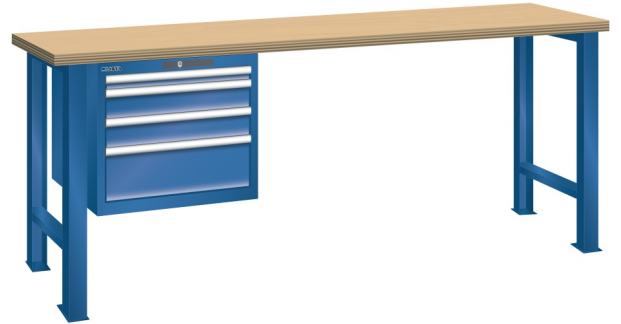

## WERKBANK, B1500 X D800 X H850, 4 LADES

### Omschrijving

Een werkbank is eigenlijk niet compleet zonder een schuifladenkast. Het is wel zo handig om de benodigde gereedschappen of hulpmiddelen direct bij de hand te hebben.

Hieronder vindt u een werkbank, voorzien van een kleine Lista ladenkast, met maximaal 4 schuifladen, die onder het werkblad is gemonteerd. Doordat af fabriek alle rampa's zijn geplaatst voor elke mogelijke configuratie kunt u de ladenkast bijvoorbeeld snel en eenvoudig naar de andere zijde verplaatsen. Maar dus ook met hetzelfde gemak een extra ladenkast monteren.

Met behulp van het uitgebreide pakket indelingsmateriaal is het mogelijk elke lade volledig naar eigen inzicht en behoefte in te delen, zodat de beschikbare ruimte optimaal benut wordt. Van lineaal tot vijl, van plakbandapparaat tot soldeerbout, van potlood tot plastic zakje, alles georganiseerd, alles op zijn eigen plekje, zo voor de grijp.

### Kenmerken

- Beuken werkblad (50 mm dik)
- Breedte: 1500 mm
- Diepte: 800 mm
- Hoogte: 850 mm
- 4 schuiflades
- Ladeindeling: 1x50 / 2x100 / 1x200
- Nuttige ladeafmeting: 459mm x 612mm
- Draagvermogen lades 75kg
- Exclusief indelingsmateriaal