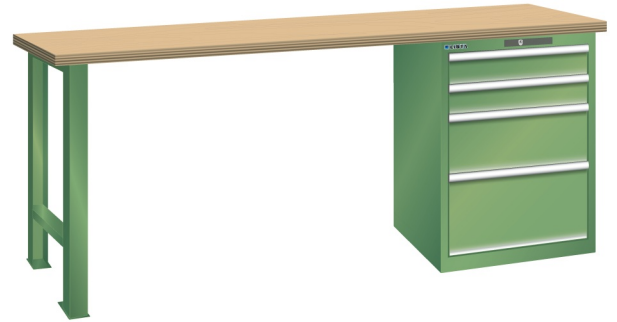

WERKBANK, B1500 X D800 X H850, 4 LADES

LISTA

Omschrijving

Een werkbank met schuifladenkast of een schuifladenkast met werkblad? Onderstaand biedt Listashop.nl u een aantal variaties aan, die qua configuratie in het verleden vaak zo zijn samengesteld en verkocht. En dat de praktijk de beste leermeester is behoeft geen betoog. De ladenkasten zijn allemaal 27E breed en 27 of 36E diep. Dit geeft een nuttige ladeafmeting van respectievelijk 459 x 459 mm en 459 x 612 mm. Doordat de werkbladen af fabriek voorbereid zijn voor montage van alle soorten en maten ladenkasten in elk mogelijke configuratie, kunt u bijvoorbeeld de kast snel en eenvoudig verplaatsen naar de andere zijde van de werkbank. Of naderhand nog een schuifladenkast monteren. (wel van exact dezelfde hoogte)

Het uitgebreide programma indelingsmateriaal biedt u de mogelijkheid elke schuiflade zo efficiënt mogelijk in te delen en geschikt te maken voor de gewenste opslag. Zo maakt u optimaal gebruik van de beschikbare ruimte. En aan een nette werkplek is het prettig werken.

Kenmerken

- Beuken werkblad (50 mm dik)
- Breedte: 1500 mm
- Diepte: 800 mm
- Hoogte: 850 mm
- 4 schuiflades
- Ladeindeling: 2x100 / 1x200 / 1x300
- Nuttige ladeafmeting: 459mm x 612mm
- Draagvermogen lades 75kg
- Exclusief indelingsmateriaal