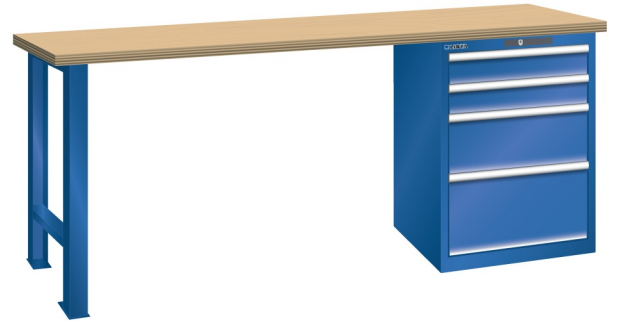

WERKBANK, B1500 X D800 X H850, 4 LADES

LISTA

Omschrijving

Een werkbank met schuifladenkast of een schuifladenkast met werkblad? Onderstaand biedt Listashop.nl u een aantal variaties aan, die qua configuratie in het verleden vaak zo zijn samengesteld en verkocht. En dat de praktijk de beste leermeester is behoeft geen betoog. De ladenkasten zijn allemaal 27E breed en 27 of 36E diep. Dit geeft een nuttige ladeafmeting van respectievelijk 459 x 459 mm en 459 x 612 mm. Doordat de werkbladen af fabriek voorbereid zijn voor montage van alle soorten en maten ladenkasten in elk mogelijke configuratie, kunt u bijvoorbeeld de kast snel en eenvoudig verplaatsen naar de andere zijde van de werkbank. Of naderhand nog een schuifladenkast monteren. (wel van exact dezelfde hoogte)

Het uitgebreide programma indelingsmateriaal biedt u de mogelijkheid elke schuiflade zo efficiënt mogelijk in te delen en geschikt te maken voor de gewenste opslag. Zo maakt u optimaal gebruik van de beschikbare ruimte. En aan een nette werkplek is het prettig werken.

Kenmerken

- Beuken werkblad (50 mm dik)
- Breedte: 1500 mm
- Diepte: 800 mm
- Hoogte: 850 mm
- 4 schuiflades
- Ladeindeling: 2x100 / 1x200 / 1x300
- Nuttige ladeafmeting: 459mm x 612mm
- Draagvermogen lades 75kg
- Exclusief indelingsmateriaal