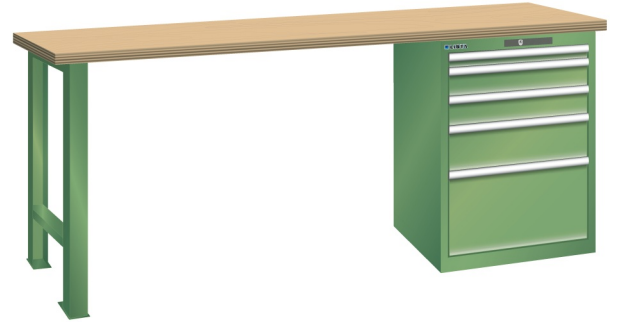

WERKBANK, B1500 X D800 X H850, 5 LADES

LISTA

Omschrijving

Een werkbank met schuifladenkast of een schuifladenkast met werkblad? Onderstaand biedt Listashop.nl u een aantal variaties aan, die qua configuratie in het verleden vaak zo zijn samengesteld en verkocht. En dat de praktijk de beste leermeester is behoeft geen betoog. De ladenkasten zijn allemaal 27E breed en 27 of 36E diep. Dit geeft een nuttige ladeafmeting van respectievelijk 459 x 459 mm en 459 x 612 mm. Doordat de werkbladen af fabriek voorbereid zijn voor montage van alle soorten en maten ladenkasten in elk mogelijke configuratie, kunt u bijvoorbeeld de kast snel en eenvoudig verplaatsen naar de andere zijde van de werkbank. Of naderhand nog een schuifladenkast monteren. (wel van exact dezelfde hoogte)

Het uitgebreide programma indelingsmateriaal biedt u de mogelijkheid elke schuiflade zo efficiënt mogelijk in te delen en geschikt te maken voor de gewenste opslag. Zo maakt u optimaal gebruik van de beschikbare ruimte. En aan een nette werkplek is het prettig werken.

Kenmerken

- Beuken werkblad (50 mm dik)
- Breedte: 1500 mm
- Diepte: 800 mm
- Hoogte: 850 mm
- 5 schuiflades
- Ladeindeling: 1x50 / 2x100 / 1x150 / 1x300
- Nuttige ladeafmeting: 459mm x 612mm
- Draagvermogen lades 75kg
- Exclusief indelingsmateriaal