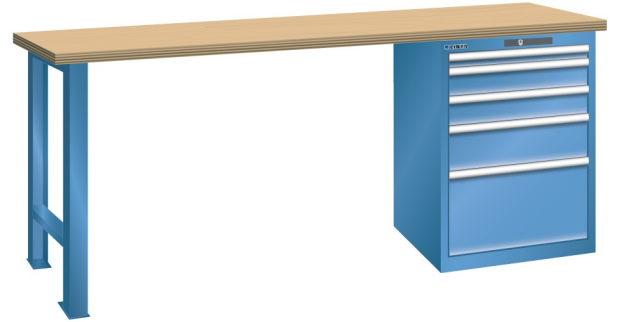

## WERKBANK, B1500 X D800 X H850, 5 LADES

### Omschrijving

Een werkbank met schuifladenkast of een schuifladenkast met werkblad? Onderstaand biedt Listashop.nl u een aantal variaties aan, die qua configuratie in het verleden vaak zo zijn samengesteld en verkocht. En dat de praktijk de beste leermeester is behoeft geen betoog. De ladenkasten zijn allemaal 27E breed en 27 of 36E diep. Dit geeft een nuttige ladeafmeting van respectievelijk 459 x 459 mm en 459 x 612 mm. Doordat de werkbladen af fabriek voorbereid zijn voor montage van alle soorten en maten ladenkasten in elk mogelijke configuratie, kunt u bijvoorbeeld de kast snel en eenvoudig verplaatsen naar de andere zijde van de werkbank. Of naderhand nog een schuifladenkast monteren. (wel van exact dezelfde hoogte)

### Kenmerken

- Beuken werkblad (50 mm dik)
- Breedte: 1500 mm
- Diepte: 800 mm
- Hoogte: 850 mm
- 5 schuiflades
- Ladeindeling: 1x50 / 2x100 / 1x150 / 1x300
- Nuttige ladeafmeting: 459mm x 612mm
- Draagvermogen lades 75kg
- Exclusief indelingsmateriaal