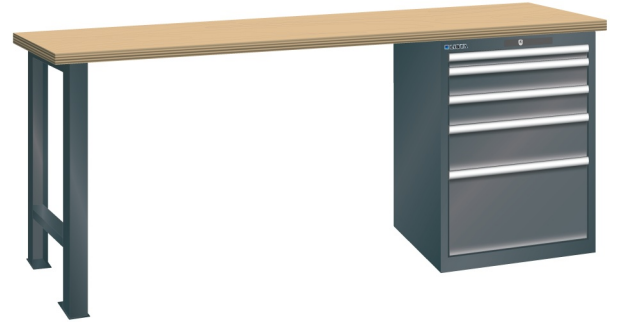

WERKBANK, B1500 X D800 X H850, 5 LADES

LISTA

Omschrijving

Een werkbank met schuifladenkast of een schuifladenkast met werkblad? Onderstaand biedt Listashop.nl u een aantal variaties aan, die qua configuratie in het verleden vaak zo zijn samengesteld en verkocht. En dat de praktijk de beste leermeester is behoeft geen betoog. De ladenkasten zijn allemaal 27E breed en 27 of 36E diep. Dit geeft een nuttige ladeafmeting van respectievelijk 459 x 459 mm en 459 x 612 mm. Doordat de werkbladen af fabriek voorbereid zijn voor montage van alle soorten en maten ladenkasten in elk mogelijke configuratie, kunt u bijvoorbeeld de kast snel en eenvoudig verplaatsen naar de andere zijde van de werkbank. Of naderhand nog een schuifladenkast monteren. (wel van exact dezelfde hoogte)

Het uitgebreide programma indelingsmateriaal biedt u de mogelijkheid elke schuiflade zo efficiënt mogelijk in te delen en geschikt te maken voor de gewenste opslag. Zo maakt u optimaal gebruik van de beschikbare ruimte. En aan een nette werkplek is het prettig werken.

Kenmerken

- Beuken werkblad (50 mm dik)
- Breedte: 1500 mm
- Diepte: 800 mm
- Hoogte: 850 mm
- 5 schuiflades
- Ladeindeling: 1x50 / 2x100 / 1x150 / 1x300
- Nuttige ladeafmeting: 459mm x 612mm
- Draagvermogen lades 75kg
- Exclusief indelingsmateriaal