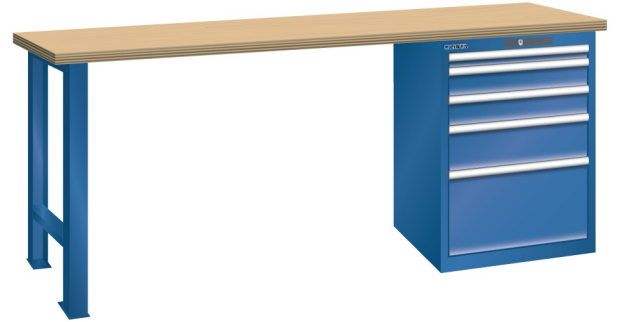

## WERKBANK, B1500 X D800 X H850, 5 LADES

### Omschrijving

Een werkbank met schuifladenkast of een schuifladenkast met werkblad? Onderstaand biedt Listashop.nl u een aantal variaties aan, die qua configuratie in het verleden vaak zo zijn samengesteld en verkocht. En dat de praktijk de beste leermeester is behoeft geen betoog. De ladenkasten zijn allemaal 27E breed en 27 of 36E diep. Dit geeft een nuttige ladeafmeting van respectievelijk 459 x 459 mm en 459 x 612 mm. Doordat de werkbladen af fabriek voorbereid zijn voor montage van alle soorten en maten ladenkasten in elk mogelijke configuratie, kunt u bijvoorbeeld de kast snel en eenvoudig verplaatsen naar de andere zijde van de werkbank. Of naderhand nog een schuifladenkast monteren. (wel van exact dezelfde hoogte)

### Kenmerken

- Beuken werkblad (50 mm dik)
- Breedte: 1500 mm
- Diepte: 800 mm
- Hoogte: 850 mm
- 5 schuiflades
- Ladeindeling: 1x50 / 2x100 / 1x150 / 1x300
- Nuttige ladeafmeting: 459mm x 612mm
- Draagvermogen lades 75kg
- Exclusief indelingsmateriaal