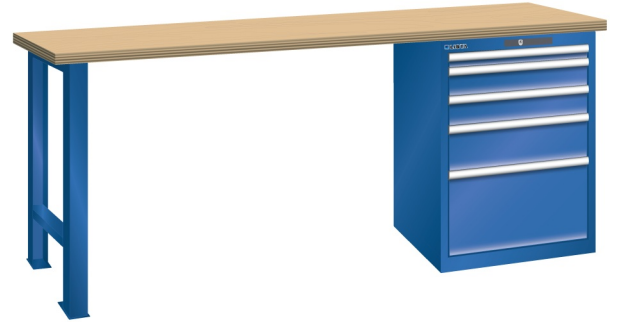

WERKBANK, B1500 X D800 X H850, 5 LADES

LISTA

Omschrijving

Een werkbank met schuifladenkast of een schuifladenkast met werkblad? Onderstaand biedt Listashop.nl u een aantal variaties aan, die qua configuratie in het verleden vaak zo zijn samengesteld en verkocht. En dat de praktijk de beste leermeester is behoeft geen betoog. De ladenkasten zijn allemaal 27E breed en 27 of 36E diep. Dit geeft een nuttige ladeafmeting van respectievelijk 459 x 459 mm en 459 x 612 mm. Doordat de werkbladen af fabriek voorbereid zijn voor montage van alle soorten en maten ladenkasten in elk mogelijke configuratie, kunt u bijvoorbeeld de kast snel en eenvoudig verplaatsen naar de andere zijde van de werkbank. Of naderhand nog een schuifladenkast monteren. (wel van exact dezelfde hoogte)

Het uitgebreide programma indelingsmateriaal biedt u de mogelijkheid elke schuiflade zo efficiënt mogelijk in te delen en geschikt te maken voor de gewenste opslag. Zo maakt u optimaal gebruik van de beschikbare ruimte. En aan een nette werkplek is het prettig werken.

Kenmerken

- Beuken werkblad (50 mm dik)
- Breedte: 1500 mm
- Diepte: 800 mm
- Hoogte: 850 mm
- 5 schuiflades
- Ladeindeling: 1x50 / 2x100 / 1x150 / 1x300
- Nuttige ladeafmeting: 459mm x 612mm
- Draagvermogen lades 75kg
- Exclusief indelingsmateriaal