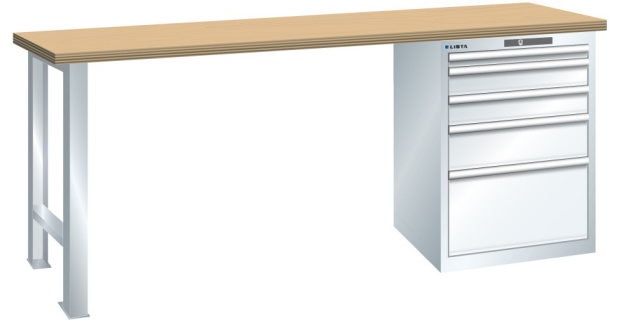

WERKBANK, B1500 X D800 X H850, 5 LADES

Omschrijving

Een werkbank met schuifladenkast of een schuifladenkast met werkblad? Onderstaand biedt Listashop.nl u een aantal variaties aan, die qua configuratie in het verleden vaak zo zijn samengesteld en verkocht. En dat de praktijk de beste leermeester is behoeft geen betoog. De ladenkasten zijn allemaal 27E breed en 27 of 36E diep. Dit geeft een nuttige ladeafmeting van respectievelijk 459 x 459 mm en 459 x 612 mm. Doordat de werkbladen af fabriek voorbereid zijn voor montage van alle soorten en maten ladenkasten in elk mogelijke configuratie, kunt u bijvoorbeeld de kast snel en eenvoudig verplaatsen naar de andere zijde van de werkbank. Of naderhand nog een schuifladenkast monteren. (wel van exact dezelfde hoogte)

Het uitgebreide programma indelingsmateriaal biedt u de mogelijkheid elke schuiflade zo efficiënt mogelijk in te delen en geschikt te maken voor de gewenste opslag. Zo maakt u optimaal gebruik van de beschikbare ruimte. En aan een nette werkplek is het prettig werken.

Kenmerken

- Beuken werkblad (50 mm dik)
- Breedte: 1500 mm
- Diepte: 800 mm
- Hoogte: 850 mm
- 5 schuiflades
- Ladeindeling: 1x50 / 2x100 / 1x150 / 1x300
- Nuttige ladeafmeting: 459mm x 612mm
- Draagvermogen lades 75kg
- Exclusief indelingsmateriaal