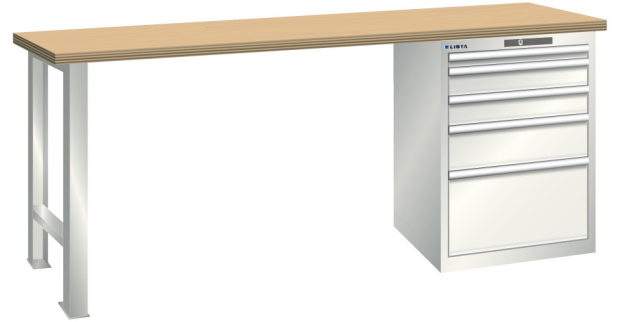

WERKBANK, B1500 X D800 X H850, 5 LADES

LISTA

Omschrijving

Een werkbank met schuifladenkast of een schuifladenkast met werkblad? Onderstaand biedt Listashop.nl u een aantal variaties aan, die qua configuratie in het verleden vaak zo zijn samengesteld en verkocht. En dat de praktijk de beste leermeester is behoeft geen betoog. De ladenkasten zijn allemaal 27E breed en 27 of 36E diep. Dit geeft een nuttige ladeafmeting van respectievelijk 459 x 459 mm en 459 x 612 mm. Doordat de werkbladen af fabriek voorbereid zijn voor montage van alle soorten en maten ladenkasten in elk mogelijke configuratie, kunt u bijvoorbeeld de kast snel en eenvoudig verplaatsen naar de andere zijde van de werkbank. Of naderhand nog een schuifladenkast monteren. (wel van exact dezelfde hoogte)

Het uitgebreide programma indelingsmateriaal biedt u de mogelijkheid elke schuiflade zo efficiënt mogelijk in te delen en geschikt te maken voor de gewenste opslag. Zo maakt u optimaal gebruik van de beschikbare ruimte. En aan een nette werkplek is het prettig werken.

Kenmerken

- Beuken werkblad (50 mm dik)
- Breedte: 1500 mm
- Diepte: 800 mm
- Hoogte: 850 mm
- 5 schuiflades
- Ladeindeling: 1x50 / 2x100 / 1x150 / 1x300
- Nuttige ladeafmeting: 459mm x 612mm
- Draagvermogen lades 75kg
- Exclusief indelingsmateriaal