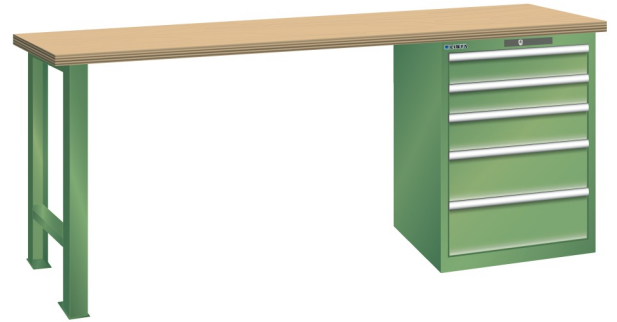

## WERKBANK, B1500 X D800 X H900, 5 LADES

### Omschrijving

Een werkbank met schuifladenkast of een schuifladenkast met werkblad? Onderstaand biedt Listashop.nl u een aantal variaties aan, die qua configuratie in het verleden vaak zo zijn samengesteld en verkocht. En dat de praktijk de beste leermeester is behoeft geen betoog. De ladenkasten zijn allemaal 27E breed en 27 of 36E diep. Dit geeft een nuttige ladeafmeting van respectievelijk 459 x 459 mm en 459 x 612 mm. Doordat de werkbladen af fabriek voorbereid zijn voor montage van alle soorten en maten ladenkasten in elk mogelijke configuratie, kunt u bijvoorbeeld de kast snel en eenvoudig verplaatsen naar de andere zijde van de werkbank. Of naderhand nog een schuifladenkast monteren. (wel van exact dezelfde hoogte)

### Kenmerken

- Beuken werkblad (50 mm dik)
- Breedte: 1500 mm
- Diepte: 800 mm
- Hoogte: 900 mm
- 5 schuiflades
- Ladeindeling: 2x100 / 1x150 / 2x200
- Nuttige ladeafmeting: 459mm x 612mm
- Draagvermogen lades 75kg
- Exclusief indelingsmateriaal